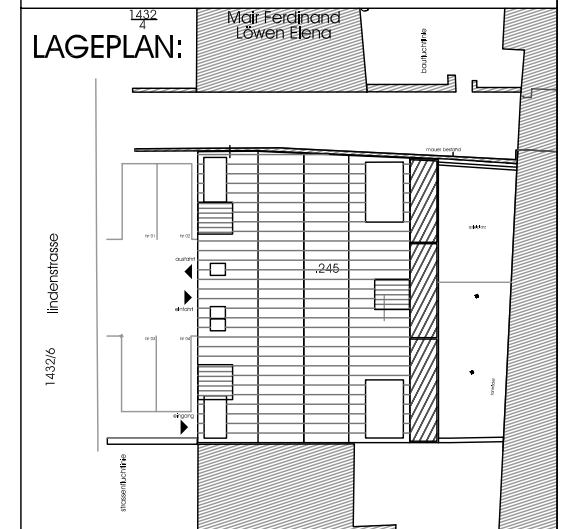

1. OBERGESCHOSS

MEHRFAMILIENHAUS WA LINDENSTRASSE

1. OBERGESCHOSS

Wohnungen Top 1,2,3

INFORMATION:

Top 1	82,22 m ²
Top 2	61,80 m ²
Top 3	57,62 m ²

Pläne M. 1:100

Alle Maße sind Rohbaumaße - für Möbelaufbau
Naturmaße am Bau nehmen!
Eingezeichnete Möbel sind nur Einrichtungsvorschläge
und sind im Kaufpreis nicht enthalten!