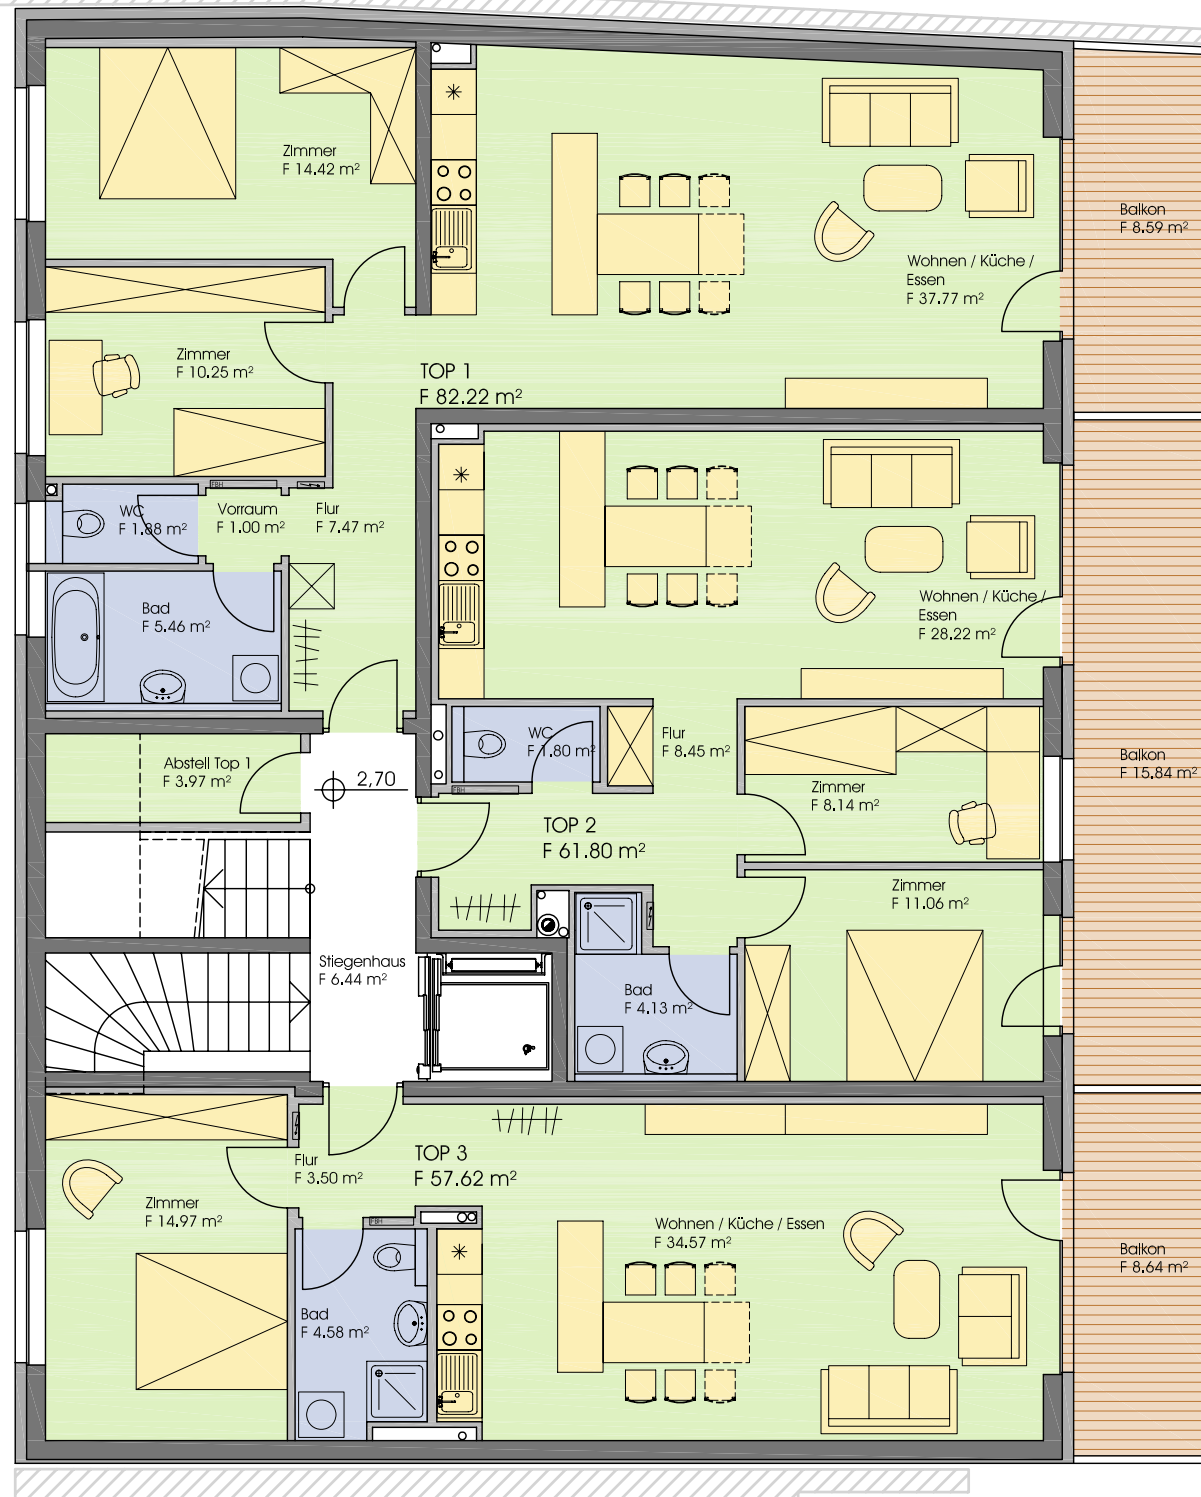

1. OBERGESCHOSS

MEHRFAMILIENHAUS WA LINDENSTRASSE

1. OBERGESCHOSS

Wohnungen Top 1,2,3

INFORMATION:

Top 1	82,22 m ²
Top 2	61,80 m ²
Top 3	57,62 m ²

Pläne M. 1:100

Alle Maße sind Rohbaumaße - für Möbelaufbau
Naturmaße am Bau nehmen!
Eingezeichnete Möbel sind nur Einrichtungsvorschläge
und sind im Kaufpreis nicht enthalten!