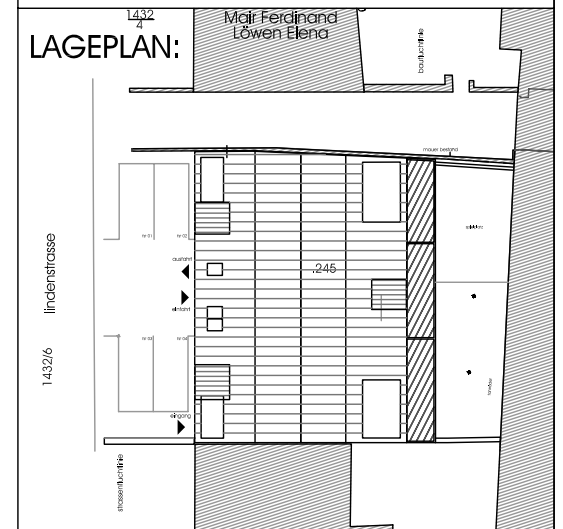

2./3./4.
OBERGESCHOSS

Wohnungen Top 4-12

INFORMATION:

Top 4	78,25 m ²
Top 5	61,80 m ²
Top 6	62,47 m ²
Top 7	78,25 m ²
Top 8	61,80 m ²
Top 9	62,47 m ²
Top 10	78,25 m ²
Top 11	61,80 m ²
Top 12	62,47 m ²

Pläne M. 1:100

Alle Maße sind Rohbaumaße - für Möbeleinbau
Naturmaße am Bau nehmen!
Eingezeichnete Möbel sind nur Einrichtungsvorschläge
und sind im Kaufpreis nicht enthalten!

JENEWEIN
WOHNBAU
Ing. Oswald Jenewein
Wohnbaugesellschaft mbH.
A-6091 Götzens, Brunnenfeldweg 6
Telefon 05234/325 28, Fax DW 23
office@jenewein-wohnbau.at
www.jenewein-wohnbau.at