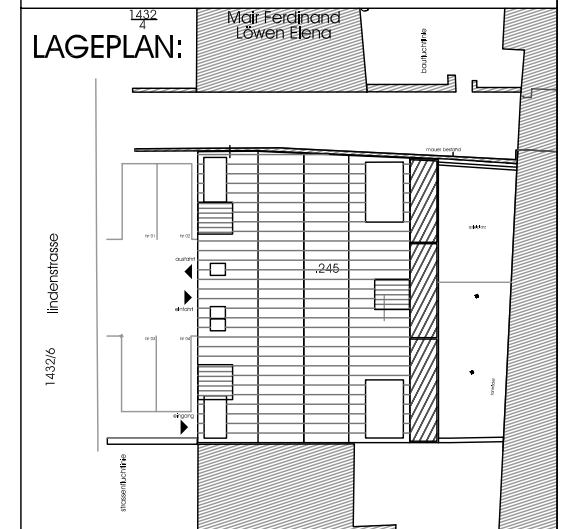

2./3./4.
OBERGESCHOSS
VARIANTE

Wohnungen Top 4-12

INFORMATION:

Top 4	78,25 m ²
Top 5	61,80 m ²
Top 6	62,09 m ²
Top 7	78,25 m ²
Top 8	61,80 m ²
Top 9	62,09 m ²
Top 10	78,25 m ²
Top 11	61,80 m ²
Top 12	62,09 m ²

Pläne M. 1:100

Alle Maße sind Rohbaumaße - für Möbeleinbau
Naturmaße am Bau nehmen!
Eingezeichnete Möbel sind nur Einrichtungsvorschläge
und sind im Kaufpreis nicht enthalten!

JENEWEIN
WOHNBAU
Ing. Oswald Jenewein
Wohnbaugesellschaft mbH.
A-6091 Götzens, Brunnenfeldweg 6
Telefon 05234/325 28, Fax DW 23
office@jenewein-wohnbau.at
www.jenewein-wohnbau.at