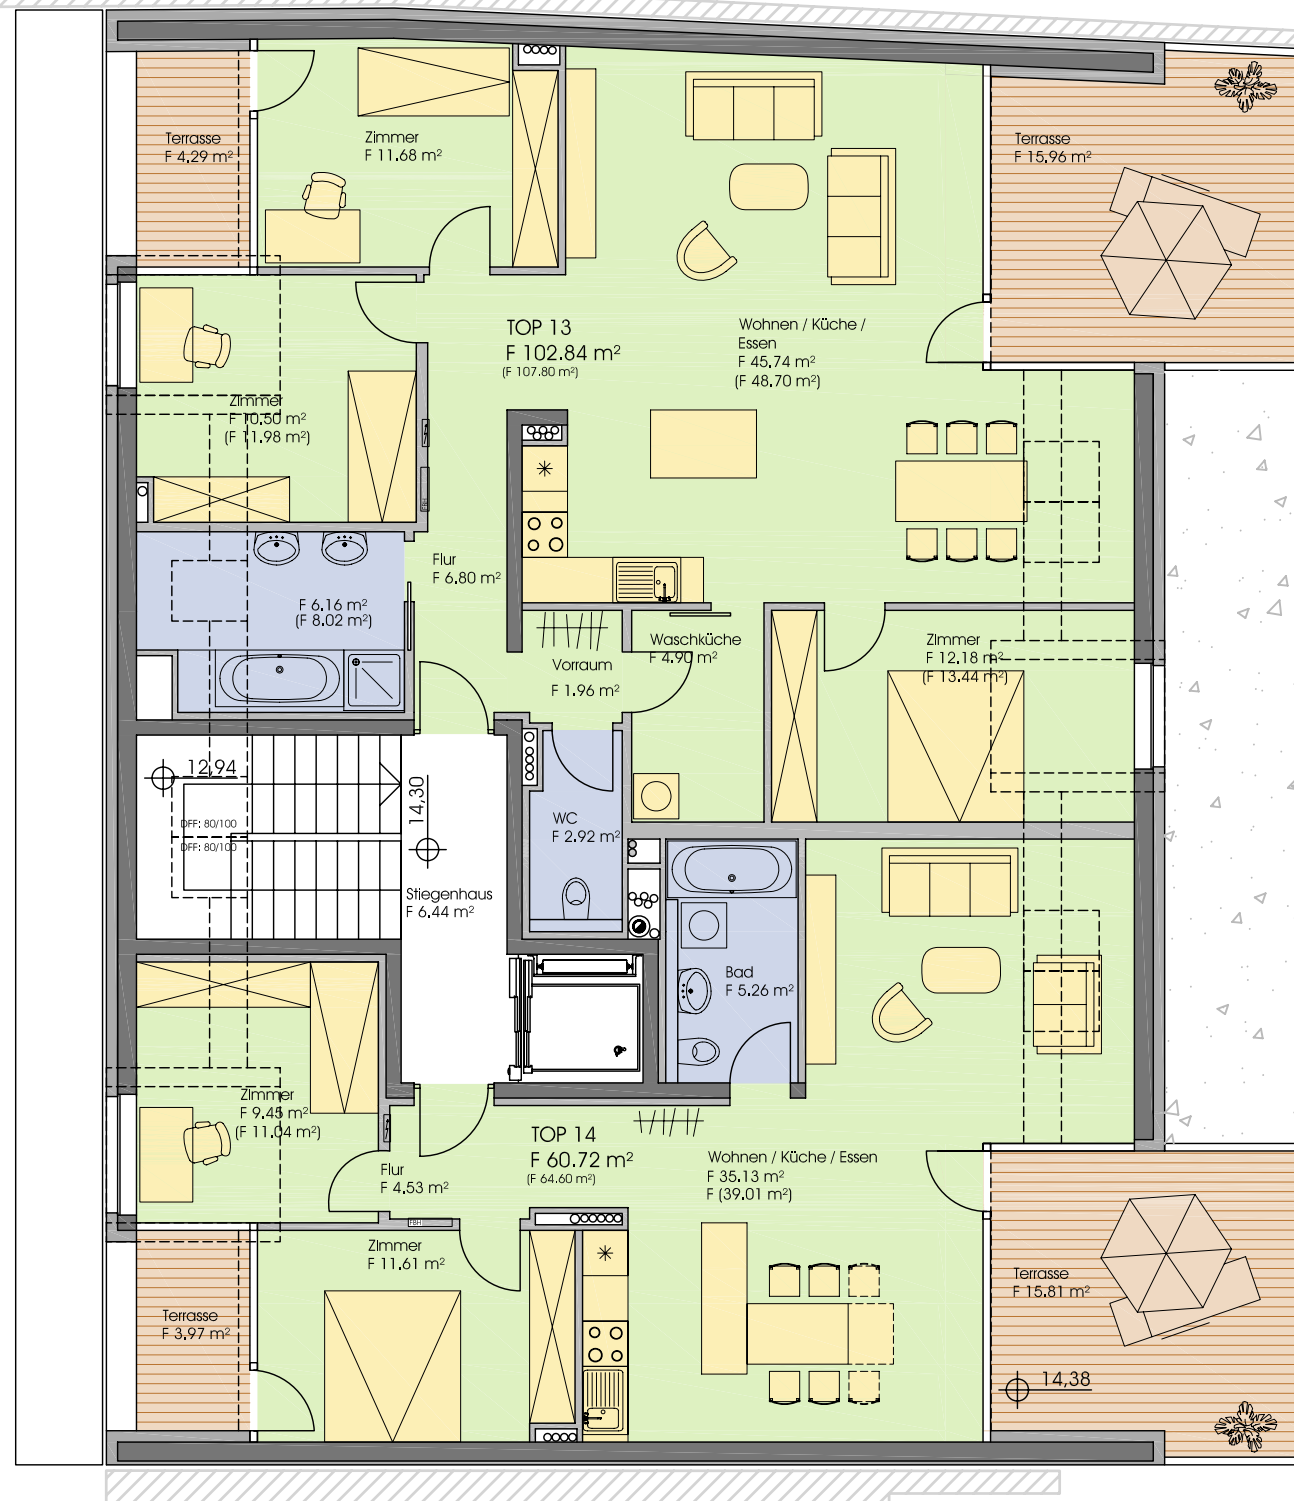

5. OBERGESCHOSS

Wohnungen Top 13, 14

INFORMATION:

Top 13	102,84 m ²
Top 14	60,72 m ²

Pläne M. 1:100

Alle Maße sind Rohbaumaße - für Möbeleinbau
Naturmaße am Bau nehmen!
Eingezeichnete Möbel sind nur Einrichtungsvorschläge
und sind im Kaufpreis nicht enthalten!