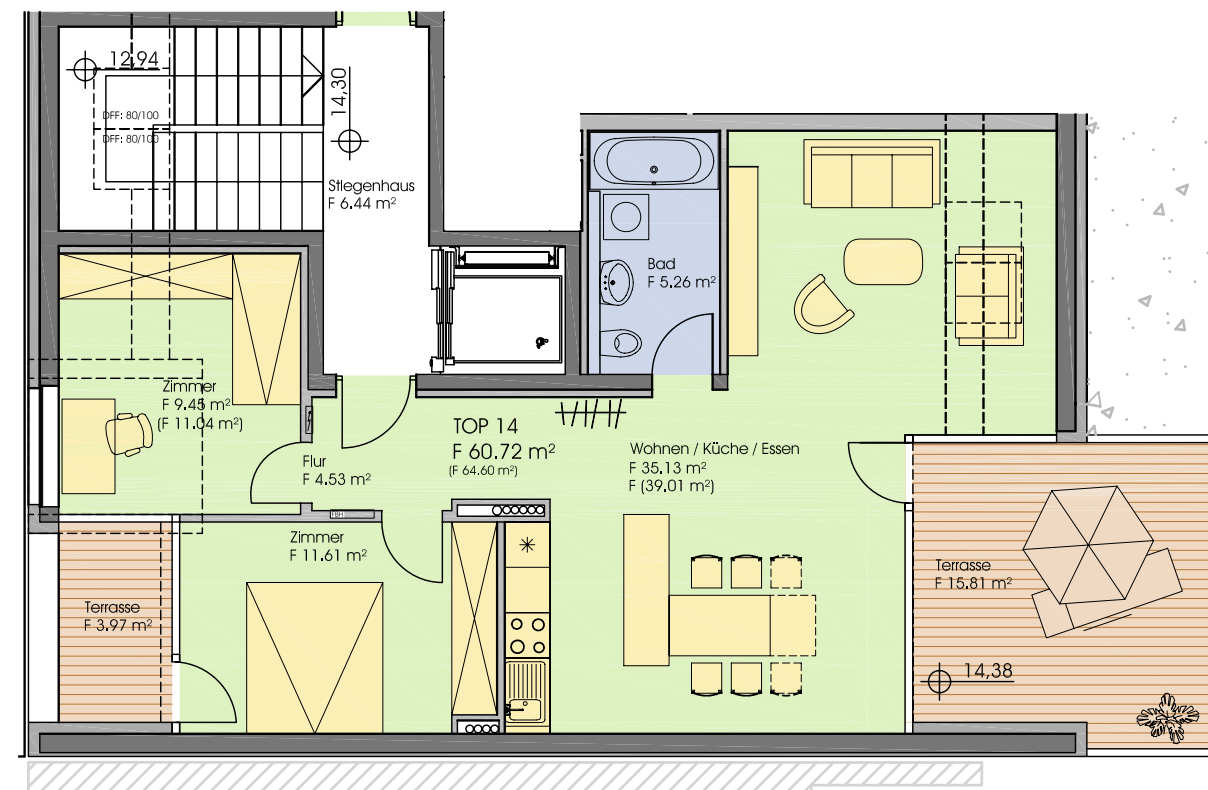

DACHGESCHOSS

Wohnung Top 14

FLÄCHEN:

Wohnnutzfläche:	60,72m ²
Terrasse:	3,97m ²
Terrasse:	15,81m ²

Kellerabteil:	5,70m ²
Parkplatz überdacht	1x

Pläne M. 1:100

0 1 2 3 4

Alle Maße sind Rohbaumaße - für Möbeleinbau
Naturmaße am Bau nehmen!
Eingezeichnete Möbel sind nur Einrichtungsvorschläge
und sind im Kaufpreis nicht enthalten!