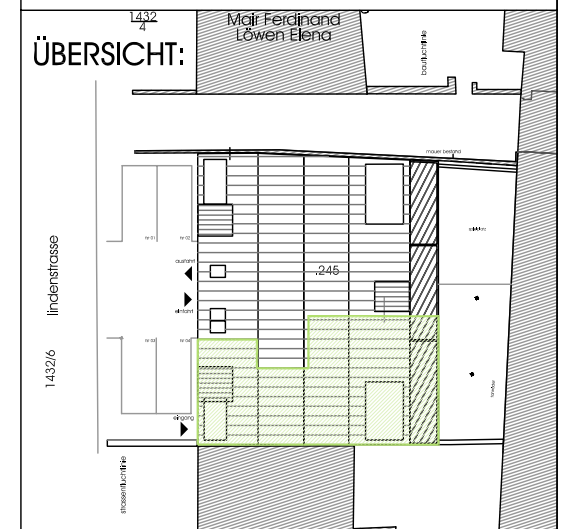

DACHGESCHOSS

Wohnung Top 14

FLÄCHEN:

Wohnnutzfläche:	60,72m ²
Terrasse:	3,97m ²
Terrasse:	15,81m ²

Kellerabteil:	5,70m ²
Parkplatz überdacht	1x

Pläne M. 1:100

0 1 2 3 4

Alle Maße sind Rohbaumaße - für Möbeleinbau
Naturmaße am Bau nehmen!
Eingezeichnete Möbel sind nur Einrichtungsvorschläge
und sind im Kaufpreis nicht enthalten!