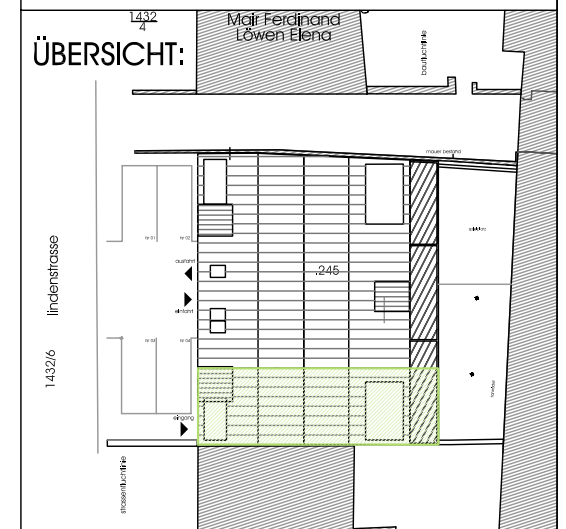

1. OBERGESCHOSS

Wohnung Top 3

FLÄCHEN:

Wohnnutzfläche: 57,62m<sup>2</sup>  
Balkon : 8,64m<sup>2</sup>

Kellerabteil: 5,80m<sup>2</sup>  
Parkplatz überdacht 1x

Pläne M. 1:100

0 1 2 3 4

Alle Maße sind Rohbaumaße - für Möbeleinbau  
Naturmaße am Bau nehmen!  
Eingezeichnete Möbel sind nur Einrichtungsvorschläge  
und sind im Kaufpreis nicht enthalten!