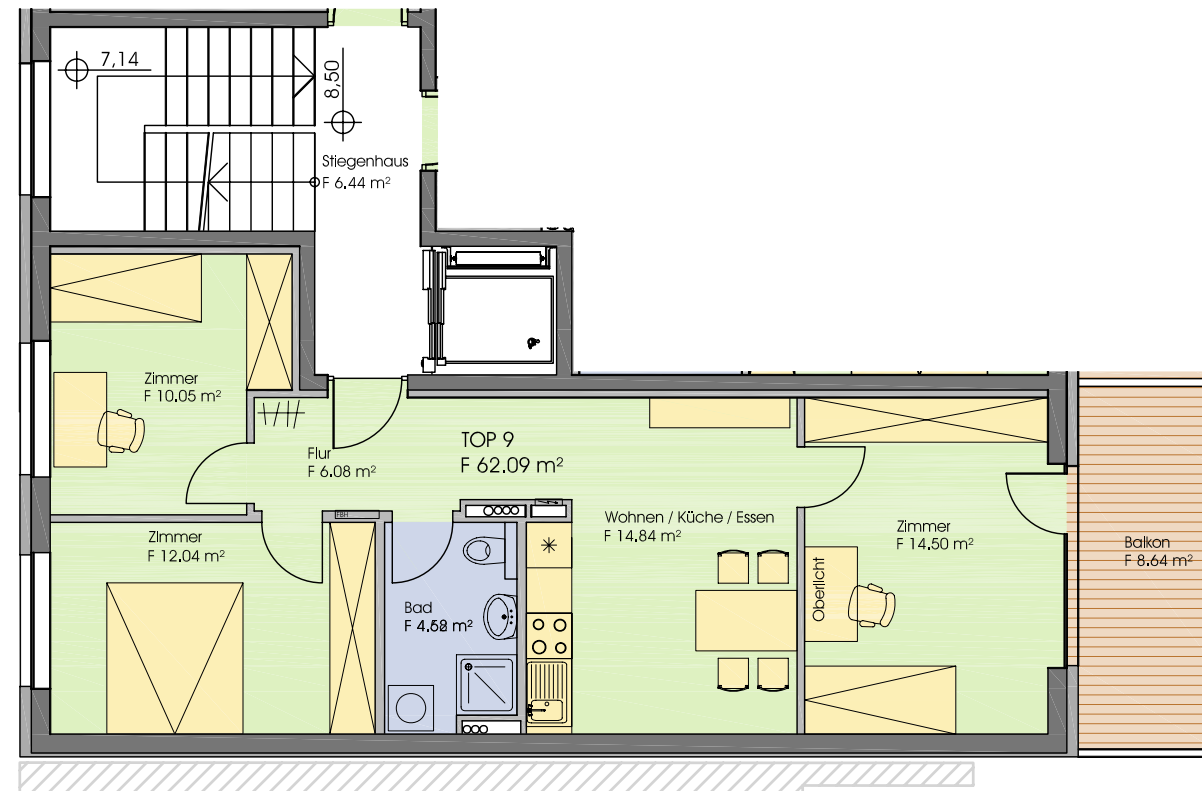

3. OBERGESCHOSS

Top 9 / Variante

FLÄCHEN:

Wohnnutzfläche: 62,09m²
Balkon : 8,64m²

Parkplatz nicht überdacht 1x
Kellerabteil Top 9: 5,70m²

Pläne M. 1:100

0 1 2 3 4

Alle Maße sind Rohbaumaße - für Möbeleinbau
Naturmaße am Bau nehmen!
Eingezeichnete Möbel sind nur Einrichtungsvorschläge
und sind im Kaufpreis nicht enthalten!