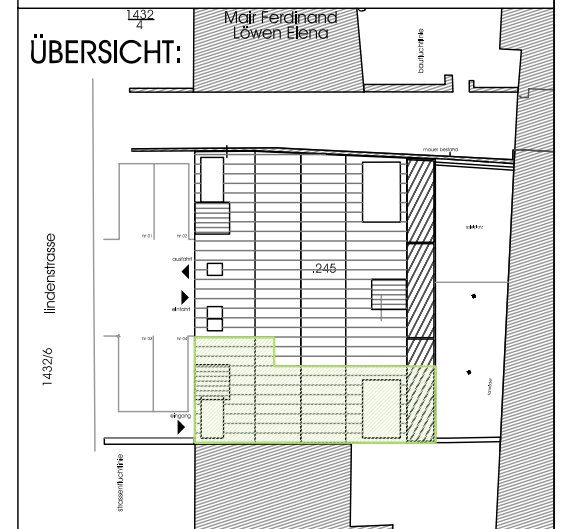

3. OBERGESCHOSS

Top 9 / Variante

FLÄCHEN:

Wohnnutzfläche: 62,09m²
Balkon : 8,64m²

Parkplatz nicht überdacht 1x
Kellerabteil Top 9: 5,70m²

Pläne M. 1:100

0 1 2 3 4

Alle Maße sind Rohbaumaße - für Möbeleinbau
Naturmaße am Bau nehmen!
Eingezeichnete Möbel sind nur Einrichtungsvorschläge
und sind im Kaufpreis nicht enthalten!